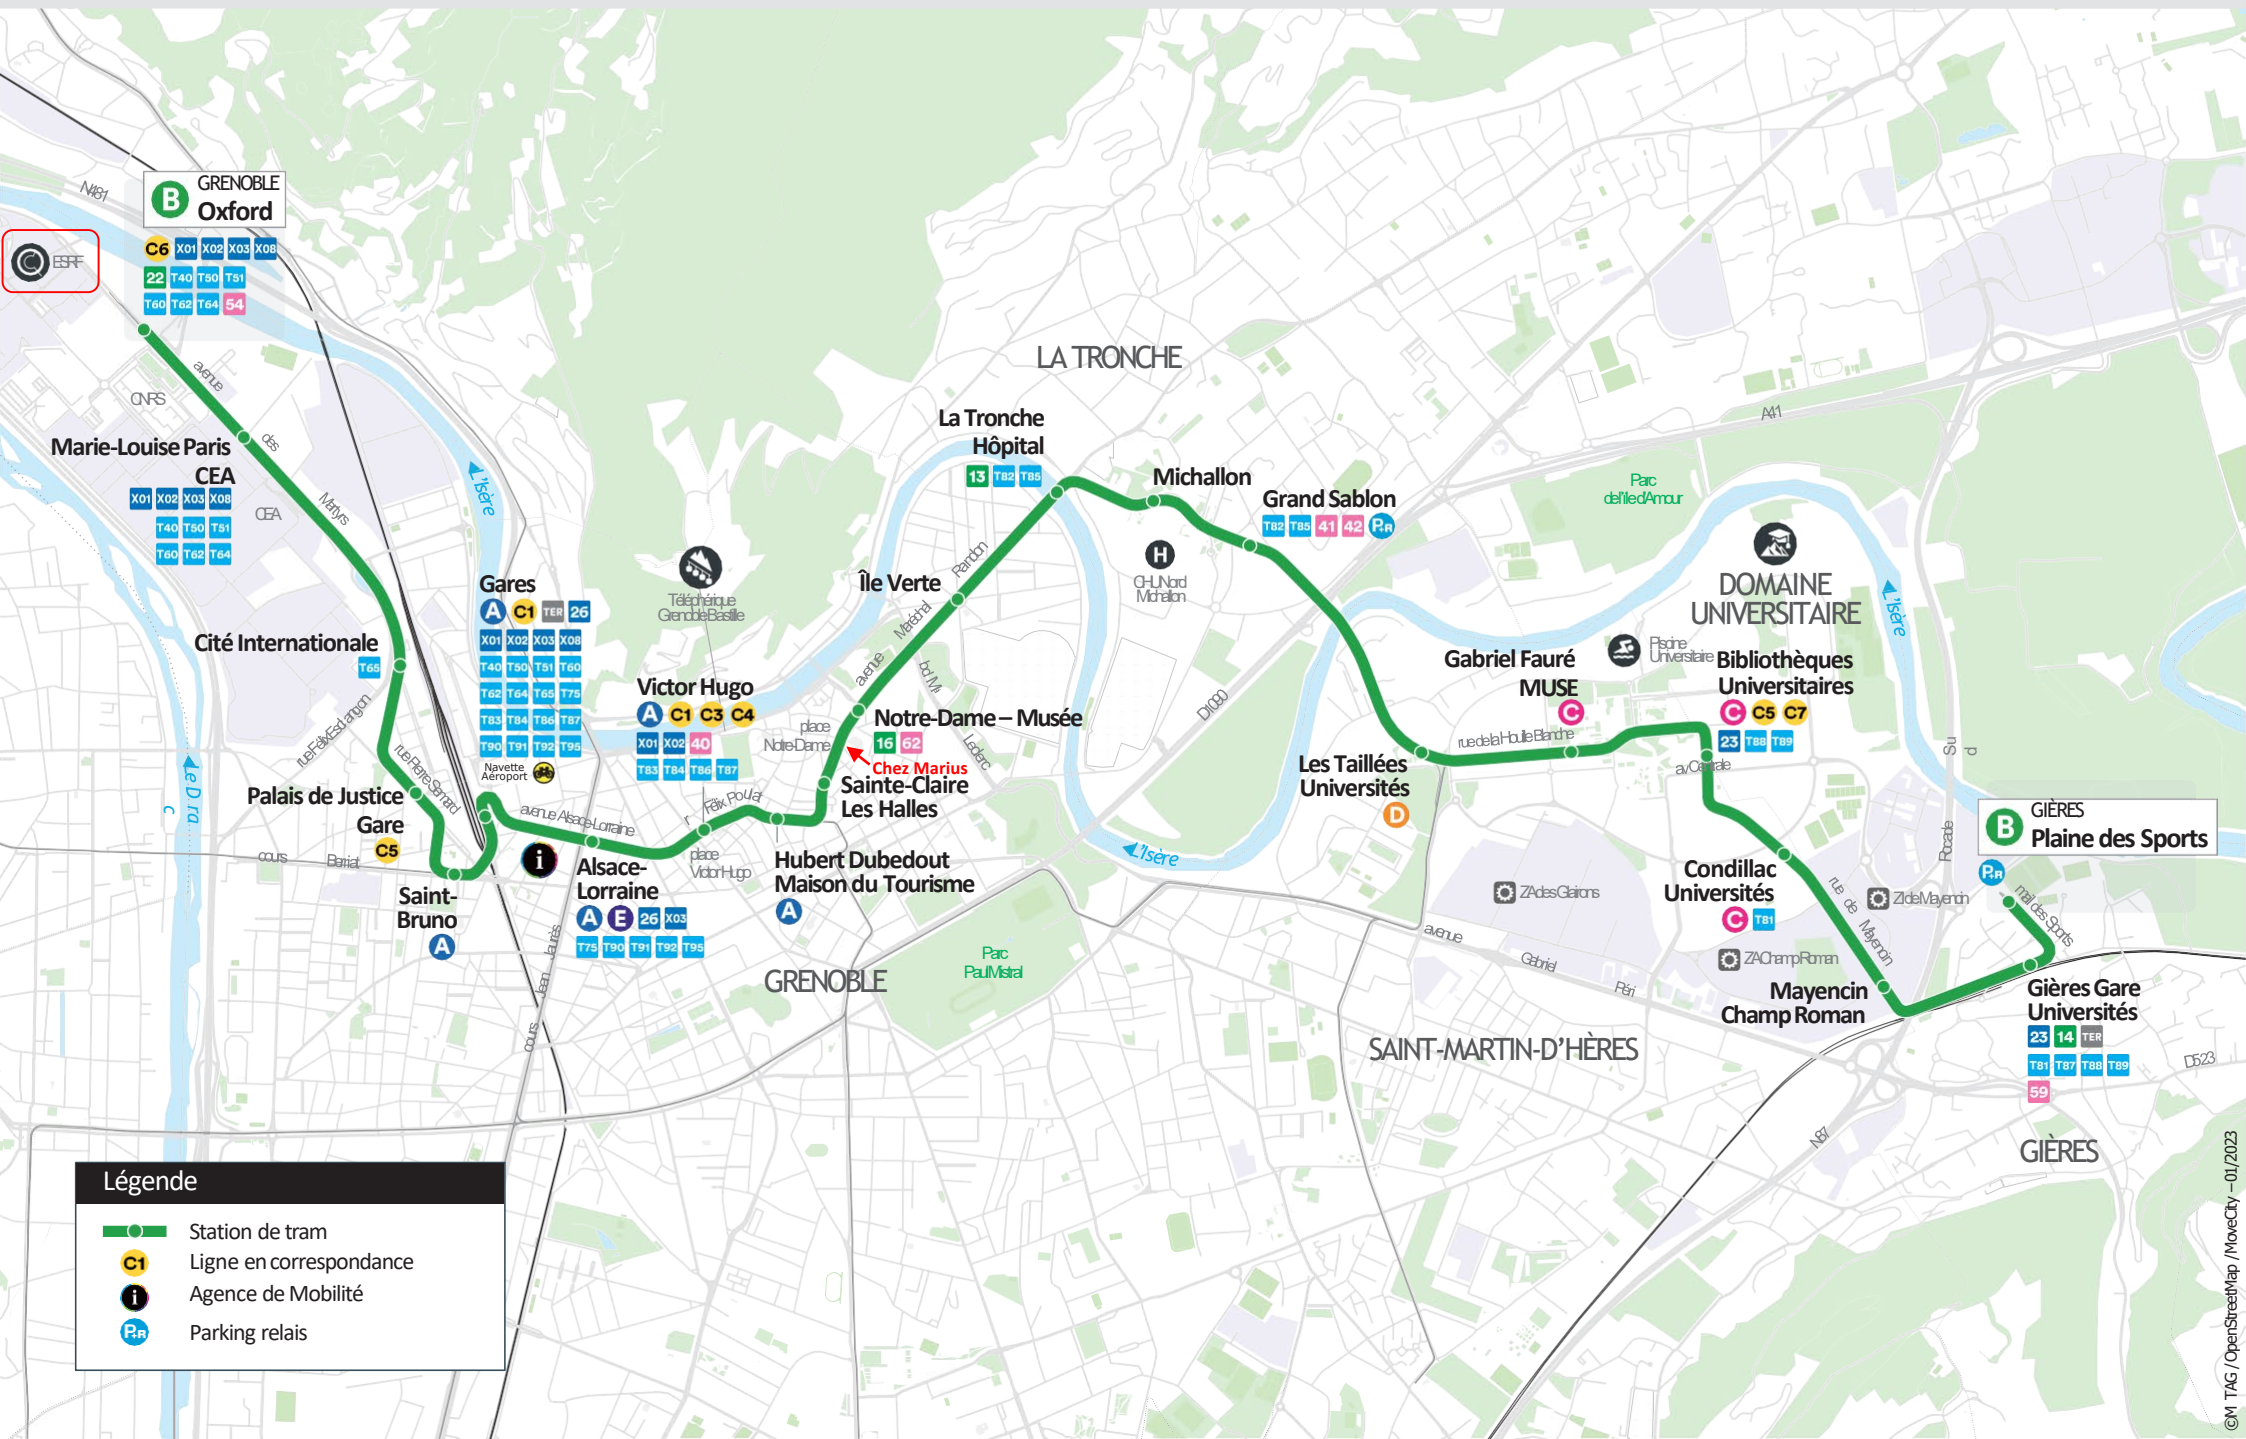

GRENOBLE Oxford
GIÈRES Plaine des Sports

B GRENOBLE
Oxford

C6 X01 X02 X03 X08
22 T40 T50 T51
T60 T62 T64 54

Marie-Louise Paris
CEA
X01 X02 X03 X08
T40 T50 T51
T60 T62 T64

Cité Internationale
T65

Palais de Justice
Gare
C5

Saint-Bruno
A

Gares
A C1 TER 26
X01 X02 X03 X08
T40 T50 T51 T60
T62 T64 T65 T75
T83 T84 T86 T87
T90 T91 T92 T95
Navette
Aéroport

Alsace-Lorraine
A E 26 X03
T75 T90 T91 T92 T95

Victor Hugo
A C1 C3 C4
X01 X02 40
T83 T84 T86 T87

Hubert Dubedout
Maison du Tourisme
A

GRENOBLE

île Verte
16 62

Notre-Dame – Musée
16 62

Chez Marius
Sainte-Claire
Les Halles

LA TRONCHE

La Tronche
Hôpital
13 T82 T85

Michallon
H CH Nord
Michallon

Gières Gare
Universités
23 14 TER
T81 T87 T88 T89
59

GIÈRES

Légende

- Station de tram
- Ligne en correspondance
- Agence de Mobilité
- Parking relais